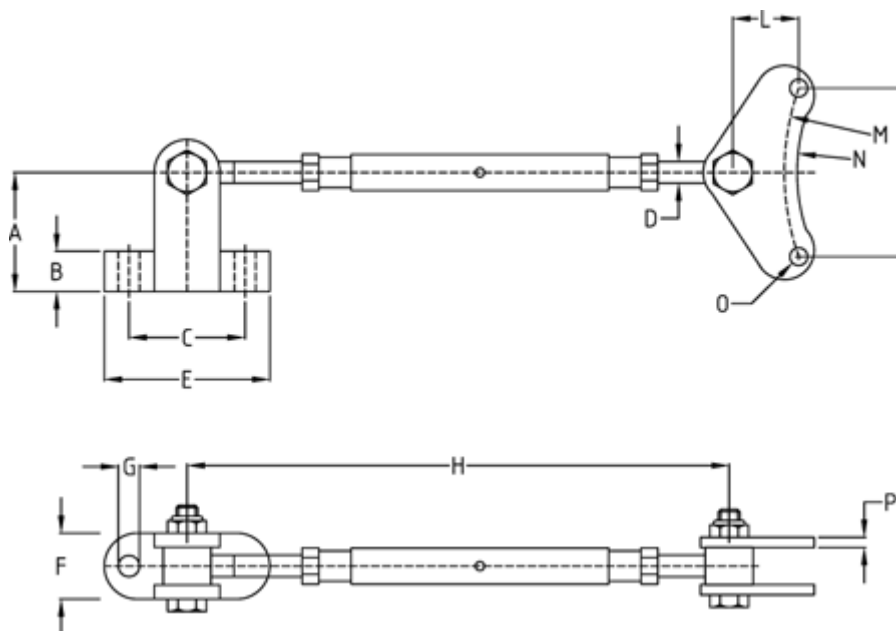

Varenummer: 295003503

Beskrivelse: Momentstøtte for TA35/TA35D

Mål

a	= 25	H max	= 300
B	= 10	H min	= 200
Betegnelse	= TA35/TA35D	I	= 92.0
C	= 50	L	= 45
D	= M10	M	= 120.0
E	= 75	N	= 111
F	= 25	O	= 8.5
G	= 8.5	P	= 4